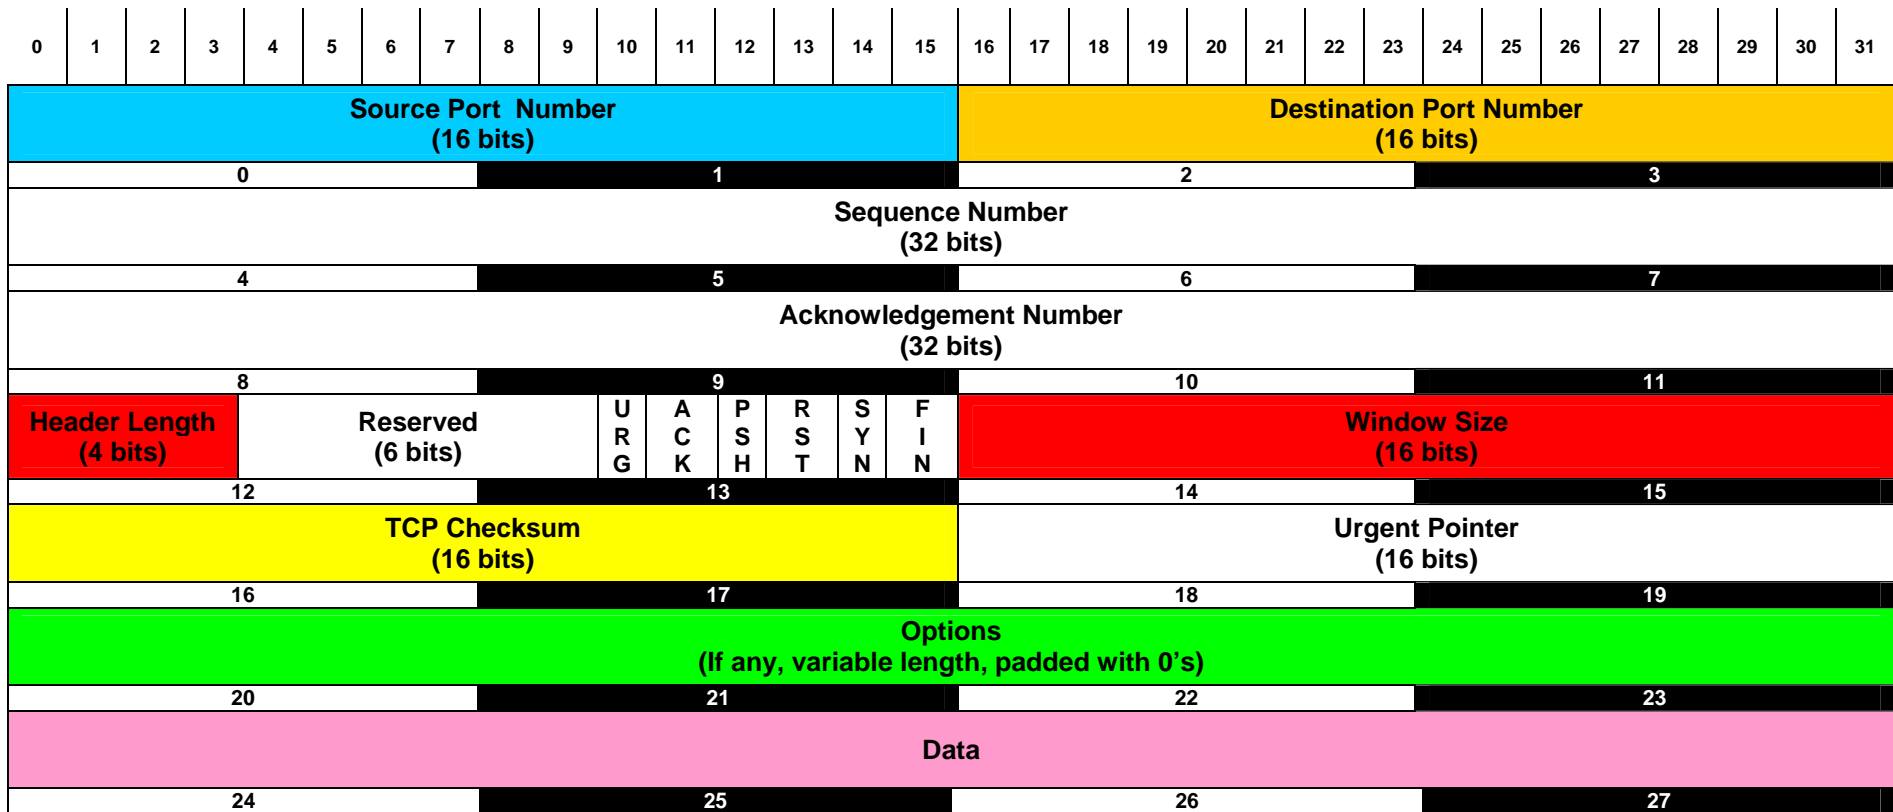

TCP Header

Example TCP Applications

- TELNET
- FTP
- SMTP
- HTTP